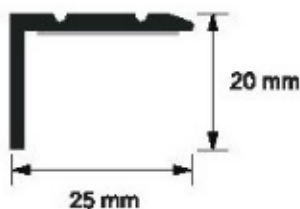

AL S45

PROFIL PENTRU TREAPTĂ
CU AUTOADEZIV

STAIR NOSING PROFILE
WITH SCREW OR SELF-ADHESIVE

TREPPENKANTENPROFIL
SELBSTKLEBEND ODER ANSCHRAUBBAR

1 m, 3 m
10 buc/pcs/stück

RO Profilele pentru trepte au rolul de a proteja marginile treptelor de deteriorări. Profilul este prevăzut cu striații, având și rol antiderapant. Aceste profile pot fi folosite la toate treptele, indiferent de finisajul folosit pe suprafața lor.

DE Treppenprofile schützen die Treppenkanten vor Schäden. Das Profil ist gerieftelt und bildet somit eine Antirutsch-Sicherung. Diese Profile können auf Treppen aller Art verwendet werden, unabhängig von dem verwendeten Treppenbelag. Das selbstklebende Profil kann auch als Parkettbodenabschluss verwendet werden und nimmt dessen Ausdehnung auf.