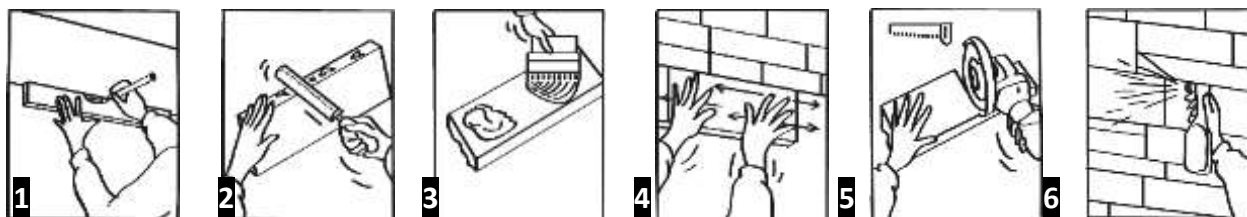

Suprafață în condiții bune, uscată, stabilă. Întodeauna protejată împotriva infiltrațiilor.

Altele: contactați-ne.

Excepții: montarea pe podea, tavan, montarea în locuri umede, expunerea la intemperii, temperaturi mai mari de 50°C.

Depozitarea produsului

La interior, ferit de umezeală și temperaturi extreme.

Instrucțiuni montaj

1. Trasați linii de nivel.

2. Îndepărtați marginile și răzuiți spatele plăcilor pentru o aderență mai bună.