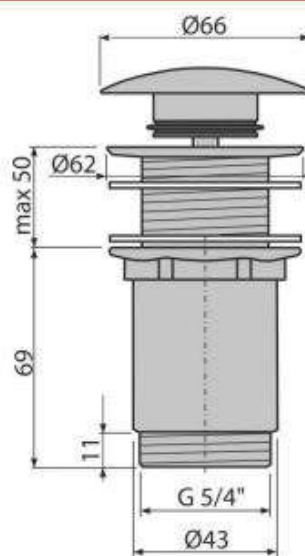

## A395

Ventil lavoar CLICK/CLACK 5/4", metalic fără preaplin, dop mare

### Caracteristici

- Mecanism CLICK/CLACK cu durată lungă de viață
- Material: alamă cromată
- Rezistență mare la deteriorări mecanice
- Filet 5/4" pentru racordare la sifon

### Detalii pentru comandă, Informații logistice

Cod	EAN	Greutate (buc   ambalare   palet)	Dimensiuni (buc   ambalare)	Cantitate (ambalare   palet)
A395	8595580500344	0,4084   12,2520   363,0560 kg	100x75x75   390x240x300 mm	30   840 buc

### Parametrii tehnici

- Filet 5/4 \*