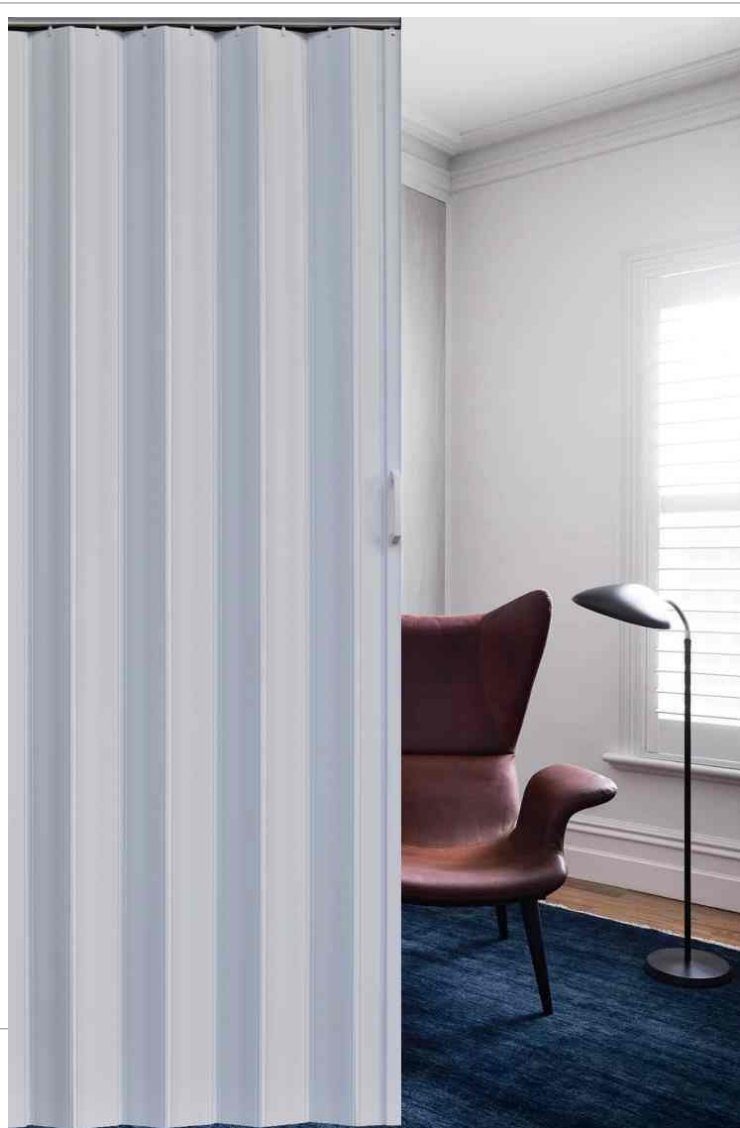

USA PLIANTA din PVC
deschidere: laterala
Gama: **LAMINA**

DESCRIEREA PRODUSULUI:

Usa plianta din PVC, fabricatie China

CARACTERISTICILE PRODUSULUI:

Material: PVC

Deschidere usa: 82 cm

Inaltime usa: 203 cm

Grosime panou: 0,6 mm

Latime panou: 11,2 cm

DESCHIDERE: laterala

INTERSCHIMBabila: Deschiderea se poate
pozitiona la alegere, in stanga sau in dreapta

INCHIDERE: cu magnet

LEGATURI dintre panouri sunt din cauciuc

alb fume

wenge

CONFIGURATII:

Deschideri:
82 cm

Inaltime:
203 cm

Gama de culori:

- alb fume
- wenge