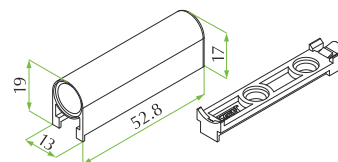

# DISPOZITIVE ONE TOUCH FGV

Amortizor Zitto

91

Plăcuța de montaj 37 mm

92

Plăcuța de montaj liniară

93

## Montaj

Amortizor Zitto

Plăcuța de montaj 37 mm

Plăcuța de montaj liniară