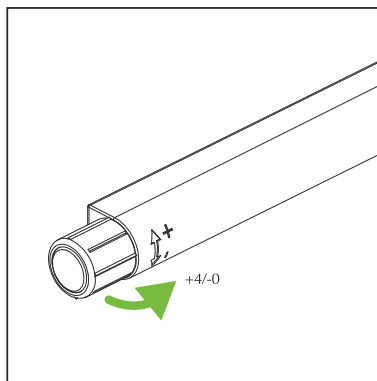

Balamale pentru sistemul OneTouch

Balamale Optima Push

Pentru sistemul OneTouch sunt disponibile în următoarele versiuni:

- Optima Push cu deschidere de 110°
- Optima Push pentru uși cu ramă de aluminiu
- Optima Push cu Ø40

pentru toate tipurile de uși: aplicate, semiaplicate și încadrate.

Balamalele Slide-On Push

Pentru sistemul OneTouch sunt disponibile următoarele versiuni:

- Slide-On Push cu deschidere de 110°
- Slide-On pentru uși cu ramă de aluminiu
- Slide-On Push cu Ø40

pentru toate tipurile de uși: aplicate, semiaplicate și încadrate.

2. Dispozitive ONE TOUCH - cursa de 40mm

Caracteristici:

- O atingere de eleganță pentru cabinetele cu uși fără mâner
- Această versiune se folosește cu balamale normale
- Cursa de 40 mm a pistonului
- Distanța de găurire 37 mm
- Fără magnet
- Nu este necesară plăcuță metalică

Mod de folosire

Dispozitivul OneTouch pentru uși fără mânere trebuie montat în zona corespunzătoare poziției în care s-ar monta mânerul.

Montaj

Reglare

95