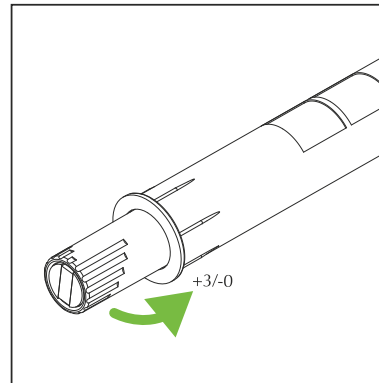

## Mod de folosire

Dispozitivul OneTouch pentru uși fără mânere trebuie montat în zona corespunzătoare poziției în care s-ar monta mânerul

## Montaj

Dispozitiv OneTouch

Reglare

Plăcuța de montaj 37

Plăcuța de montaj liniară

Plăcuța metalică adezivă

Plăcuța metalică cu montare cu holz-șurub