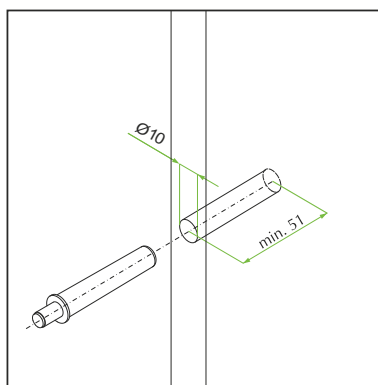

# DISPOZITIVE ONE TOUCH FGV

Amortizor Zitto

91

Plăcuța de montaj 37 mm

92

Plăcuța de montaj liniară

93

## Montaj

Amortizor Zitto

Plăcuța de montaj 37 mm

Plăcuța de montaj liniară