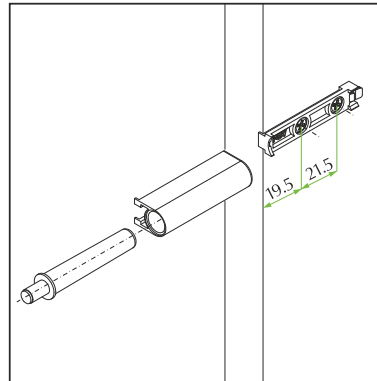

### Caracteristici:

- O atingere de eleganță pentru cabinetele cu uși fără mâner
- Această versiune se folosește cu balamale normale
- Cursa de 40 mm a pistonului
- Distanța de găurire 37 mm
- Fără magnet
- Nu este necesară plăcuță metalică

## Mod de folosire

Dispozitivul OneTouch pentru uși fără mânere trebuie montat în zona corespunzătoare poziției în care s-ar monta mânerul

## Montaj

Dispozitiv OneTouch

Reglare

Plăcuța de montaj 37

Plăcuța de montaj liniară

Plăcuța metalică adezivă

Plăcuța metalică cu montare cu holz-șurub