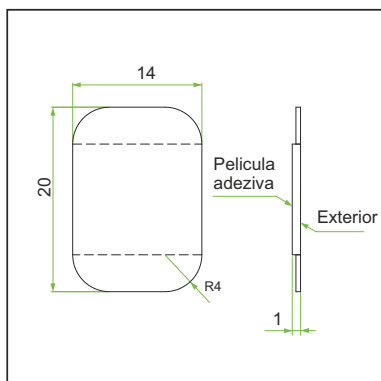

## Mod de folosire

Dispozitivul OneTouch pentru uși fără mânere trebuie montat în zona corespunzătoare poziției în care s-ar monta mânerul

## Montaj

Dispozitiv OneTouch

Reglare

Plăcuța de montaj 37

Plăcuța de montaj liniară

Plăcuța metalică adezivă

Plăcuța metalică cu montare cu holz-șurub