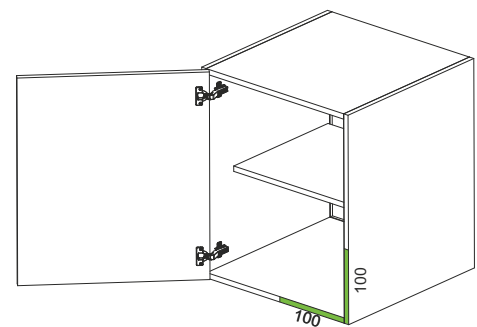

Mod de folosire

Dispozitivul OneTouch pentru uși fără mânere trebuie montat în zona corespunzătoare poziției în care s-ar monta mânerul.