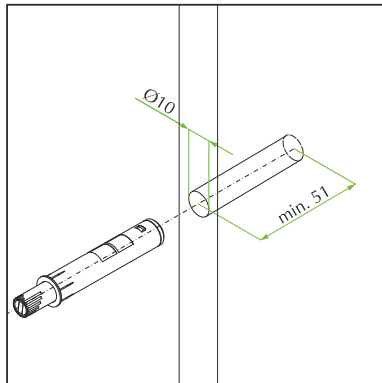

Montaj

Dispozitiv OneTouch