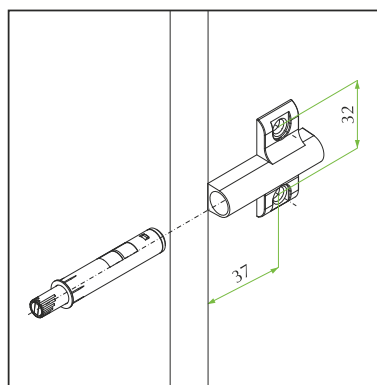

# DISPOZITIVE ONE TOUCH FGV

Amortizor Zitto

91

Plăcuța de montaj 37 mm

92

Plăcuța de montaj liniară

93

## Montaj

Amortizor Zitto

Plăcuța de montaj 37 mm

Plăcuța de montaj liniară