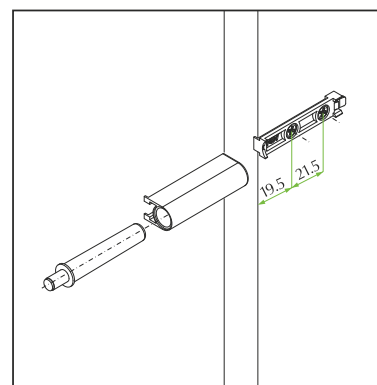

## Montaj

Amortizor Zitto

Plăcuța de montaj 37 mm

Plăcuța de montaj liniară

## 1. Dispozitive ONE TOUCH cu magnet - cursa de 20mm

94