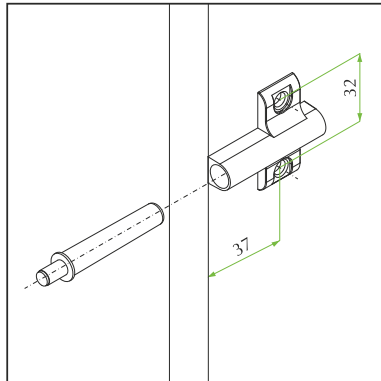

### Caracteristici:

- O atingere de eleganță pentru cabinetele cu uși fără mâner
- Această versiune se folosește cu balamale normale
- Cursa de 40 mm a pistonului
- Distanța de găurire 37 mm
- Fără magnet
- Nu este necesară plăcuță metalică

## Mod de folosire

Dispozitivul OneTouch pentru uși fără mânere trebuie montat în zona corespunzătoare poziției în care s-ar monta mânerul

## Montaj

Dispozitiv OneTouch

Reglare

Plăcuța de montaj 37

Plăcuța de montaj liniară

Plăcuța metalică adezivă

Plăcuța metalică cu montare cu holz-șurub