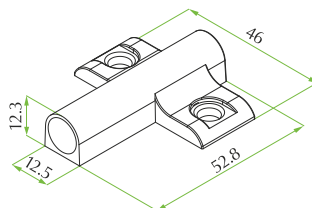

# DISPOZITIVE ONE TOUCH FGV

Amortizor Zitto

91

Plăcuța de montaj 37 mm

92

Plăcuța de montaj liniară

93

## Montaj

Amortizor Zitto

Plăcuța de montaj 37 mm

Plăcuța de montaj liniară