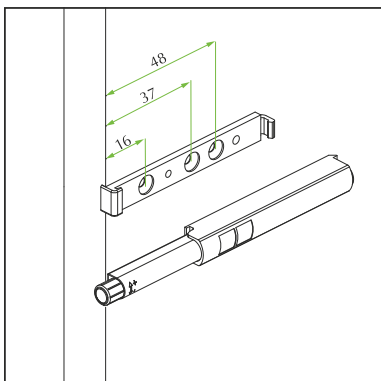

Montaj

Dispozitiv OneTouch