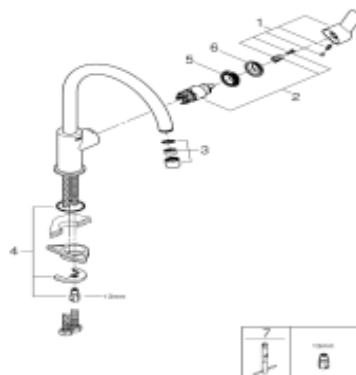

Descrierea produsului:

**START EDGE**

BATERIE BUCATARIE CU MONOCOMANDĂ 1/2"

Cod produs: 31369000

EAN: 4005176934902

Culoare: Cromat

Specificatii standard:

pipă înaltă

instalare pe o singură gaură

suprafață cromată **GROHE StarLight**

cartuș ceramic de 28 mm **GROHE Longlife**

pipă cu aerator

pipă tubulară pivotantă

unghi de pivotare de 360°

racorduri flexibile de conectare la apă