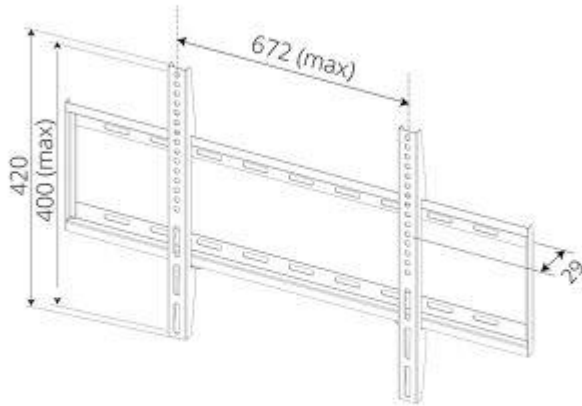

MODEL 750

750

- Greutate maxima 60 kg
- VESA 200, 400x200, 400, 600x400
- Distanta de la perete 2.9 cm

culoare negru

Accesoriile pentru instalare incluse

Instalare facila