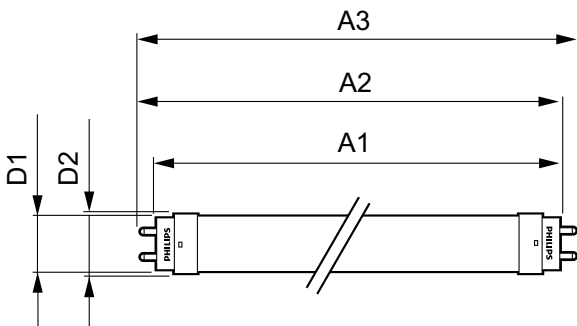

CorePro LEDtube EM/Mains

Approval and Application

Etichetă de eficiență energetică (EEL)	A+
Produs eficient energetic	Yes
Mărci de omologare	Marcaj CE Conformitate RoHS KEMA Keur certificate
Consum de energie kWh/1000 h	8 kWh

Product Data

Cod complet produs	871869671105700

Nume comandă produs	CorePro LEDtube 600mm 8W865
EAN/UPC - Produs	8718696711057
Cod de comandă	71105700
Numărător - Cantitate per pachet	1
Numărător - Pachete per cutie exterioră	10
Material nr. (12NC)	929001338702
Greutate netă (bucată)	0,120 kg

Warnings and safety

Cote

TLED 2ft 8-18W 800lm 6500K G13 Ess-Corep

Product	D1	D2	A1	A2	A3
CorePro LEDtube 600mm 8W865	25,7 mm	28 mm	588,5 mm	595,5 mm	602,5 mm

Date fotometrice