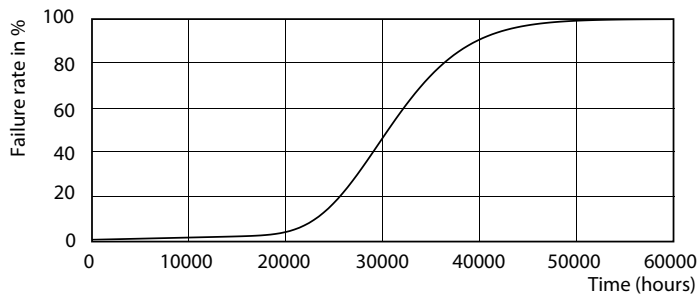

LEDtube 1500mm 20W G13 840 2200lm

CorePro LEDtube EM/Mains

Date fotometrice

SDPO_MLEDGA_0051-Spectral Power distribution

Durată de viață

LEDtube 1500mm 20W G13 840 2200lm

LEDtube 1500mm 20W G13 840 2200lm