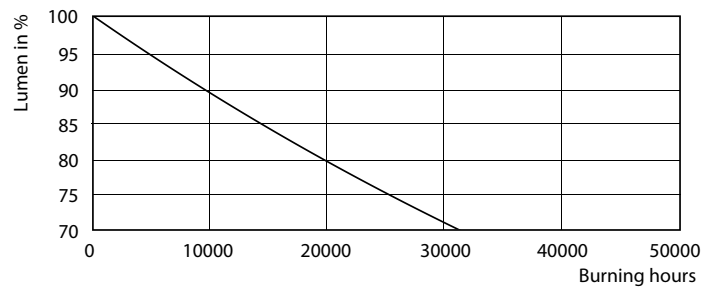

LEDtube 1500mm 20W G13 840 2200lm

CorePro LEDtube EM/Mains

Date fotometrice

SDPO_MLEDGA_0051-Spectral Power distribution

Durată de viață

LEDtube 1500mm 20W G13 840 2200lm

LEDtube 1500mm 20W G13 840 2200lm