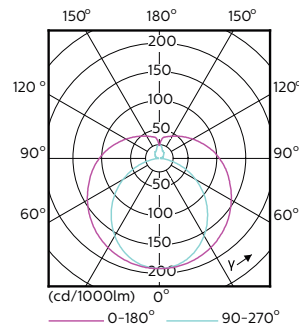

Warnings and safety

Cote

TLED 2ft 8-18W 800lm 6500K G13 Ess-Corep

Product	D1	D2	A1	A2	A3
CorePro LEDtube 600mm 8W865	25,7 mm	28 mm	588,5 mm	595,5 mm	602,5 mm

Date fotometrice

LEDtube 600mm 8W G13 865 800lm

LEDtube 1500mm 20W G13 840 2200lm

CorePro LEDtube EM/Mains

Date fotometrice

SDPO_MLEDGA_0051-Spectral Power distribution

Durată de viață

LEDtube 1500mm 20W G13 840 2200lm

LEDtube 1500mm 20W G13 840 2200lm