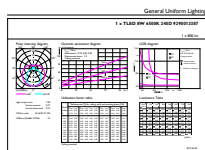

Warnings and safety

Cote

TLED 2ft 8-18W 800lm 6500K G13 Ess-Corep

Product	D1	D2	A1	A2	A3
CorePro LEDtube 600mm 8W865	25,7 mm	28 mm	588,5 mm	595,5 mm	602,5 mm

Date fotometrice

LEDtube 600mm 8W G13 865 800lm