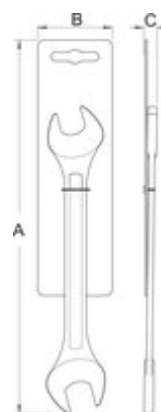

# Chei hexagonale cu maner in T

193HX

0

## Caracteristicile produsului

- material: tija-crom vanadium tratata complet
- maner-polipropilena
- lama cromata, varful brunat

## Profile

		L1	C1	C2	L2	
623238	2	155	125	15	61	UnitWeight
607161	2.5	155	125	15	61	UnitWeight
607162	3	155	125	15	61	UnitWeight
607163	3.5	155	125	15	61	UnitWeight
607164	4	155	125	15	61	UnitWeight
607165	4.5	188	150	20	88	UnitWeight
607166	5	188	150	20	88	UnitWeight
607167	6	188	150	20	88	UnitWeight
607168	7	223	175	25	113	UnitWeight
607169	8	223	175	25	113	UnitWeight
607170	10	248	200	25	113	UnitWeight

## Ambalaj pentru transport

Barcode	Hand icon	TA	TB	TC	Weight icon
623238	4	91	230	62	140
607161	4	91	230	62	144
607162	4	91	230	62	156
607163	4	91	230	62	180
607164	4	91	230	62	188
607165	4	114	291	39	315
607166	4	104	277	68	315
607167	4	104	277	68	391
607168	4	144	304	78	720
607169	4	144	304	78	823
607170	4	119	404	65	1128