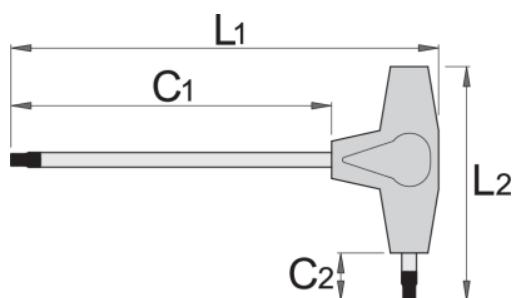

# Chei hexagonale cu maner in T

193HX

0

## Caracteristicile produsului

- material: tija-crom vanadium tratata complet
- maner-polipropilena
- lama cromata, varful brunat

## Profile

		L1	C1	C2	L2	
623238	2	155	125	15	61	UnitWeight
607161	2.5	155	125	15	61	UnitWeight
607162	3	155	125	15	61	UnitWeight
607163	3.5	155	125	15	61	UnitWeight
607164	4	155	125	15	61	UnitWeight
607165	4.5	188	150	20	88	UnitWeight
607166	5	188	150	20	88	UnitWeight
607167	6	188	150	20	88	UnitWeight
607168	7	223	175	25	113	UnitWeight
607169	8	223	175	25	113	UnitWeight
607170	10	248	200	25	113	UnitWeight

## Ambalaj pentru transport

Barcode	Hand icon	TA	TB	TC	Weight icon
623238	4	91	230	62	140
607161	4	91	230	62	144
607162	4	91	230	62	156
607163	4	91	230	62	180
607164	4	91	230	62	188
607165	4	114	291	39	315
607166	4	104	277	68	315
607167	4	104	277	68	391
607168	4	144	304	78	720
607169	4	144	304	78	823
607170	4	119	404	65	1128