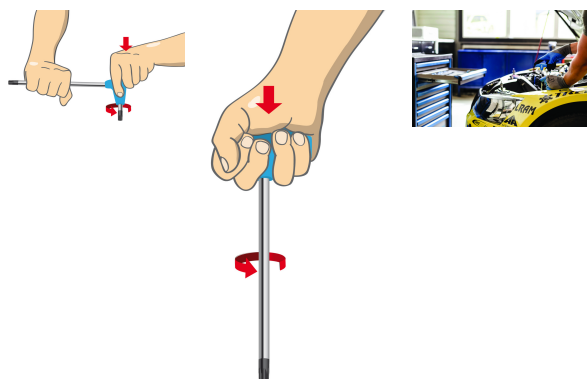

## Caracteristicile produsului

- material: tija-crom vanadium tratata complet
- maner-polipropilena
- lama cromata, varful brunat