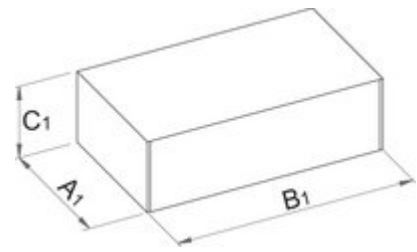

## Profile

		L1	C1	C2	L2	
623238	2	155	125	15	61	UnitWeight
607161	2.5	155	125	15	61	UnitWeight
607162	3	155	125	15	61	UnitWeight
607163	3.5	155	125	15	61	UnitWeight
607164	4	155	125	15	61	UnitWeight
607165	4.5	188	150	20	88	UnitWeight
607166	5	188	150	20	88	UnitWeight
607167	6	188	150	20	88	UnitWeight
607168	7	223	175	25	113	UnitWeight
607169	8	223	175	25	113	UnitWeight
607170	10	248	200	25	113	UnitWeight

## Ambalaj pentru retail

	MA	MB	MC	
623238	215	61	25	20
607161	215	61	25	21
607162	215	61	25	24
607163	215	61	25	30
607164	215	61	25	32
607165	255	88	25	63
607166	255	88	25	63
607167	255	88	25	82
607168	282	113	33	150
607169	282	113	33	167
607170	307	113	33	254