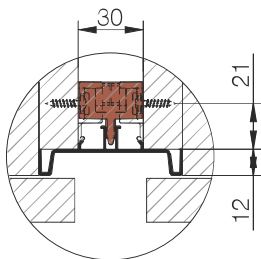

ACCESORII DE BUCĂTĂRIE

Profil din aluminiu, GOLA 8111, central, vertical

15

Lungime profil:
L = 4,5 m

Profil din aluminiu, GOLA 8110, lateral, vertical

16

Lungime profil:
L = 4,5 m

Accesorii pentru montarea profilelor GOLA, orizontale

17

Accesoriile se folosesc la toate tipurile de profile GOLA, din aluminiu (orizontale).

Accesorii pentru montarea profilelor GOLA, verticale

18