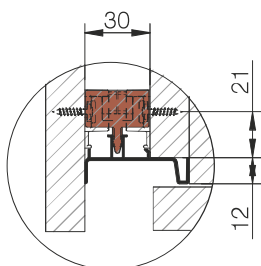

ACCESORII DE BUCĂTĂRIE

Profil din aluminiu, GOLA 8111, central, vertical

15

Lungime profil:
L = 4,5 m

Profil din aluminiu, GOLA 8110, lateral, vertical

16

Lungime profil:
L = 4,5 m

Accesorii pentru montarea profilelor GOLA, orizontale

17

Accesoriile se folosesc la toate tipurile de profile GOLA, din aluminiu (orizontale).

Accesorii pentru montarea profilelor GOLA, verticale

18